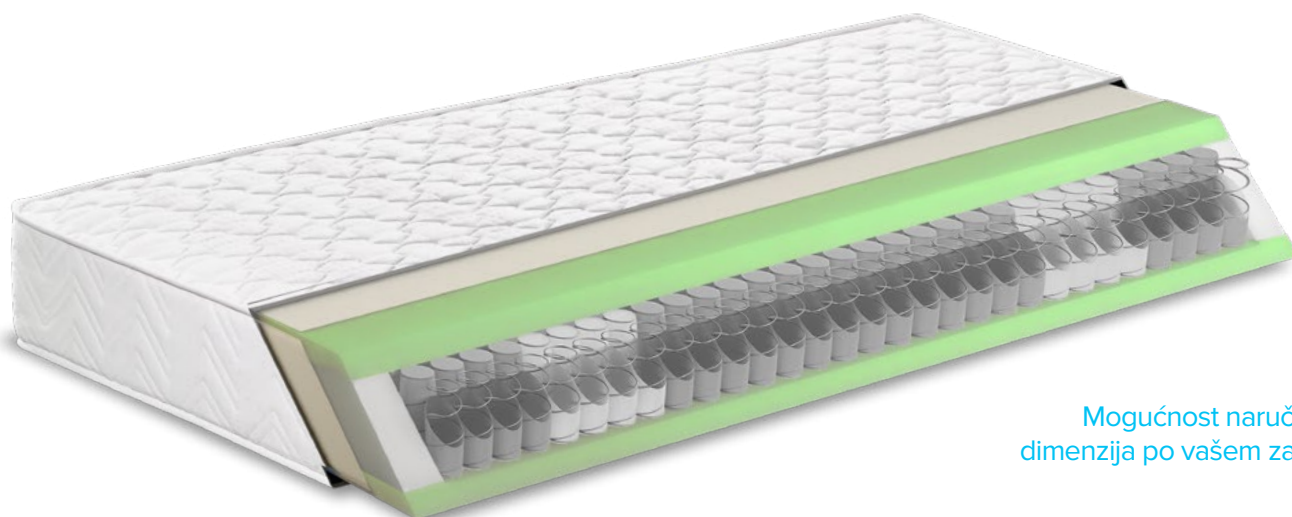

Izuzetno udoban, elastičan
I vazduhopropustan

Pogodno za objekte

mebloJOGI® De Luxe HR

Mogućnost naručivanja
dimenzija po vašem zahtevu

POTPORA

- Kvalitetna 5-zonska ergonomska džepičasta opružna jezgra visine 16,5 cm sa debljinom žice od 1,7mm i 1,9 mm omogućava odličnu podršku telu spavača.
- Isključivo opruge pod pritiskom tela reaguju, a ostale miruju. Tačkasto podesive opruge drže kičmu spavača u pravilnom položaju, fiziološki poravnatu, a mišiće u opuštenom stanju.
- Bočna ojačanja pružaju čvrstinu i olakšavaju ustajanje.

UDOBNOST

- Sloj HR pene od 3 cm I gustom od 42kg po m³, ublažava pritisak spavača na krevet I omogućava opuštajući san.
- HR pena je fleksibilna I elastična I vazduhopropusna zbog načina izrade.

NAVLAKA ZA DUŠEK

- Izuzetno udobna i meka dušična navlaka ispunjava standarde EN5971&2 za smanjenu zapaljivost.
- Pleteno od prozračnih poliesterskih vlakana koje odlično regulišu višak telesnih tečnosti uz prošiveni sintetički pamuk pruža prijatnu mekoću.
- Pletenina ima sertifikat najviše klase, koji garantuje da proizvod ne sadrži štetne materije i supstance i stoga je bezbedan za zdravlje ljudi i životnu sredinu.
- Mogućnost izbora dušične navlake od tkanine ili pletenine.