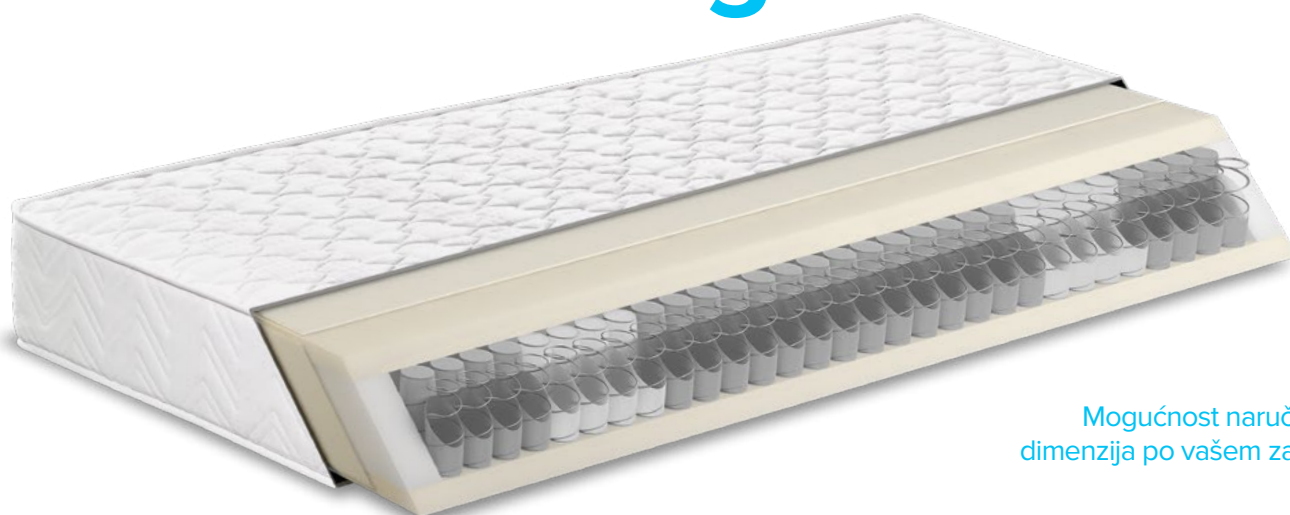

Fleksibilna i čvrsta
podrška uz nežni zagrljaj

Pogodno za objekte

mebloJOGI® Prestige H25

Mogućnost naručivanja
dimenzija po vašem zahtevu

POTPORA

- Kvalitetna 5-zonska ergonomska džepičasta opružna jezgra visine 16,5 cm sa debljinom žice od 1,9mm i 2,1 mm omogućava odličnu podršku telu spavača.
- Isključivo opruge pod pritiskom tela reaguju, a ostale miruju. Tačkasto podesive opruge drže kičmu spavača u pravilnom položaju, fiziološki poravnatu, a mišiće u opuštenom stanju.
- Bočna ojačanja od visokokvalitetne Puhin® pene pružaju čvrstinu i olakšavaju ustajanje.

UDOBNOST

- Puhin® pena u visinini od 3 cm i gustinom od 32kg po m³, ublažava pritisak spavača na krevet i omogućava opuštajući san.
- Visokokvalitetna Puhin® pena je fleksibilna i elastična, savršeno zadržava svoj oblik ali se dobro prilagođava telu spavača. Pena je hipoalergena i pogodna za osobe sa astmom ili alergijama.

NAVLAKA ZA DUŠEK

- Izuzetno udobna i meka dušična navlaka ispunjava standarde EN5971&2 za smanjenu zapaljivost.
- Pleteno od prozračnih poliesterskih vlakana koje odlično regulišu višak telesnih tečnosti uz prošiveni sintetički pamuk pruža prijatnu mekoću.
- Pletenina ima sertifikat najviše klase, koji garantuje da proizvod ne sadrži štetne materije i supstance i stoga je bezbedan za zdravlje ljudi i životnu sredinu.
- Mogućnost izbora dušične navlake od tkanine ili pletenine.