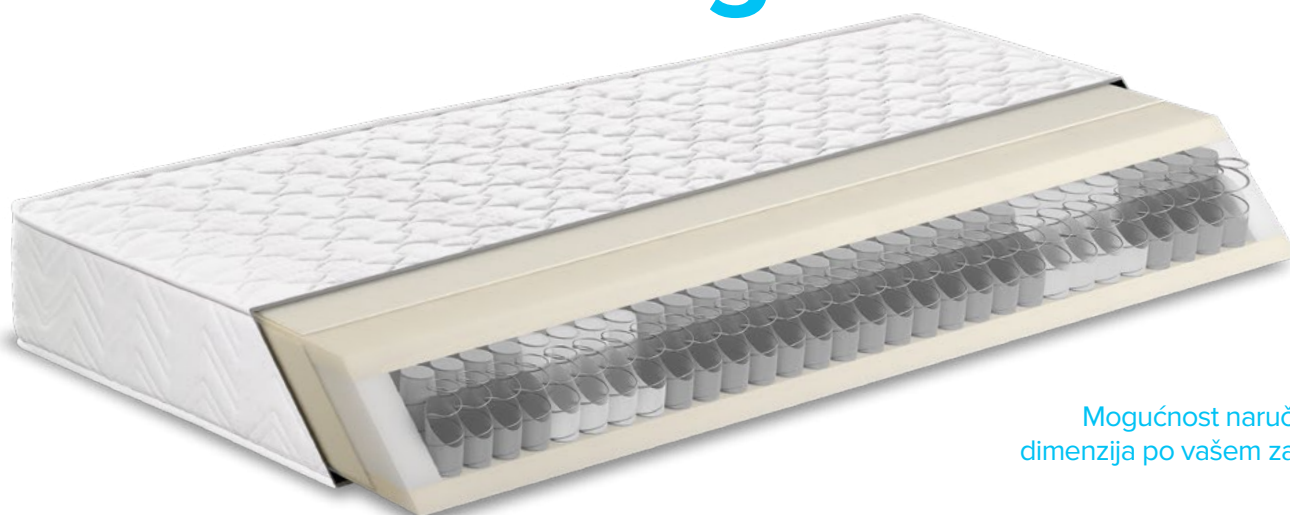

Tačkasta prilagodljivost i
smanjenje pritiska na telo

Pogodno za objekte

mebloJOGI® Prestige H22

Mogućnost naručivanja
dimenzija po vašem zahtevu

POTPORA

- Kvalitetna 5-zonska ergonomska džepičasta opružna jezgra visine 12,5 cm sa debljinom žice od 1,8 mm i 2,0 mm omogućava odličnu podršku telu spavača.
- Isključivo opruge pod pritiskom tela reaguju, a ostale miruju. Tačkasto podesive opruge drže kičmu spavača u pravilnom položaju, fiziološki poravnatu, a mišiće u opuštenom stanju.
- Bočna ojačanja pružaju čvrstinu i olakšavaju ustajanje.

UDOBNOST

- Puhin® pena u visinini od 2,5 cm i gustinom od 25 kg po m³, ublažava pritisak spavača na krevet i omogućava opuštajući san.
- Visokokvalitetna Puhin® pena je fleksibilna i elastična, savršeno zadržava svoj oblik ali se dobro prilagođava telu spavača. Pena je hipoalergena i pogodna za osobe sa astmom ili alergijama.

NAVLAKA ZA DUŠEK

- Izuzetno udobna i meka dušična navlaka ispunjava standarde EN5971&2 za smanjenu zapaljivost.
- Pleteno od prozračnih poliesterskih vlakana koje odlično regulišu višak telesnih tečnosti uz prošiveni sintetički pamuk pruža prijatnu mekoću.
- Pletenina ima sertifikat najviše klase, koji garantuje da proizvod ne sadrži štetne materije i supstance i stoga je bezbedan za zdravlje ljudi i životnu sredinu.
- Mogućnost izbora dušične navlake od tkanine ili pletenine.