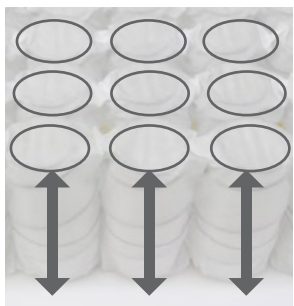

DŽEPIČASTO OPRUŽNO JEZGRO

Džepičasto opružno jezgro pruža optimalnu podršku telu i istovremeno omogućava izuzetnu udobnost. Podržava telo po celoj površini i time obezbeđuje pravilan, fiziološki poravnat položaj kičme i opušteno mišiće. Pojedinačne opruge su

smestene u sopstvenim džepovima od tkanine. Oni su sašiveni zajedno, ali rade nezavisno. Opruge su omotane oko svoje ose 5 ili 7 puta, omogućavajući ekstremnu fleksibilnost i elastičnost. Tokom ležanja, reaguju samo opruge koje su pod opterećenjem, ostale miruju. Sve ove prednosti džepičastih opružnih jezgara su još očiglednija kod zoniranih jezgara. Jezgra mogu imati 1, 3, 5 ili 7 zona. Jezgro sa 5 zona ima sledeći raspored zona: tvrdo, meko, tvrdo, meko, tvrdo. Na tvrdoću utiče debljina žice- kod mekših opruga žica je tanja, a kod tvrdih deblja.