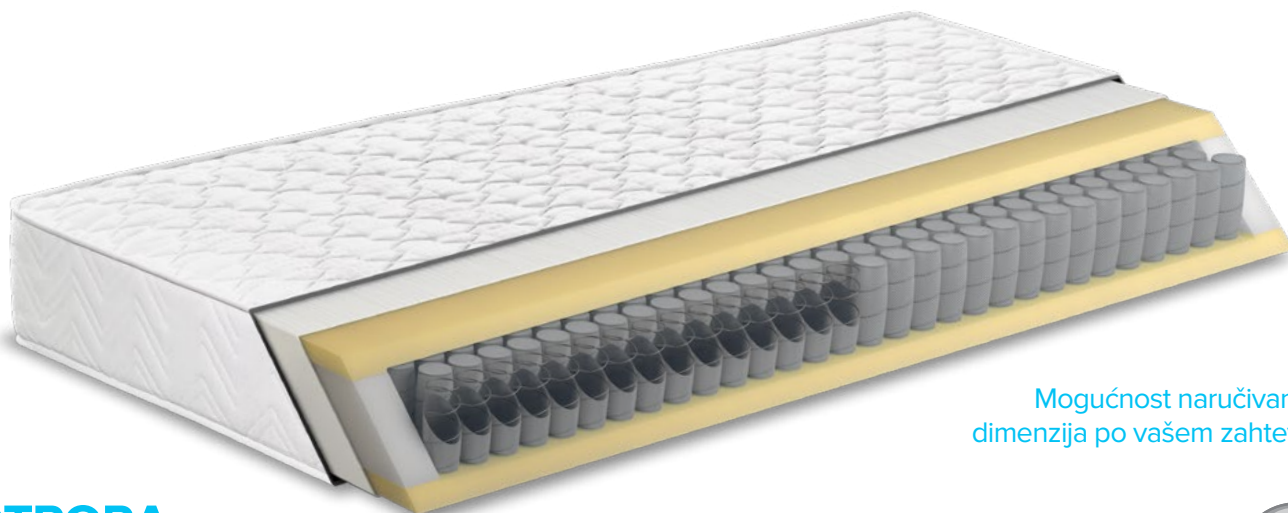

Vrhunska podrška za
potpuno opuštanje

Pogodno za objekte

mebloJOGI® Supreme M

Mogućnost naručivanja
dimenzija po vašem zahtevu

POTPORA

- Opužno džepičasto plus jezgro, koje ima čak za trećinu više opruga od klasičnog džepičastog jezgra, sa debljinom žice od 1,8mm omogućava savršenu podršku telu spavača. Isključivo opruge pod pritiskom tela reaguju, a ostale miruju.
- Tačkasto podesive opruge drže kičmu spavača u pravilnom položaju, fiziološki poravnatu, a mišiće u opuštenom stanju.
- Bočna ojačanja od visokokvalitetne Puhin® pene pružaju čvrstinu i olakšavaju ustajanje.

UDOBNOST

- Memorijska pena u visini od 4,5 cm prati individualne konture tela.
- Efikasno smanjuje povratni pritisak ležeće površine na telo čime se omogućava da zglobovi i mišići budu potpuno opušteni.
- Memorijska pena je hipoalergena i pogodna za osobe sa astmom ili alergijama.

NAVLAKA ZA DUŠEK

- Izuzetno udobna i meka dušечna navlaka ispunjava standarde EN5971&2 za smanjenu zapaljivost.
- Pleteno od prozračnih poliesterskih vlakana koje odlično regulišu višak telesnih tečnosti uz prošiveni sintetički pamuk pruža prijatnu mekoću.
- Pletenina ima sertifikat najviše klase, koji garantuje da proizvod ne sadrži štetne materije i supstance i stoga je bezbedan za zdravlje ljudi i životnu sredinu.
- Mogućnost izbora dušечne navlake od tkanine ili pletenine.