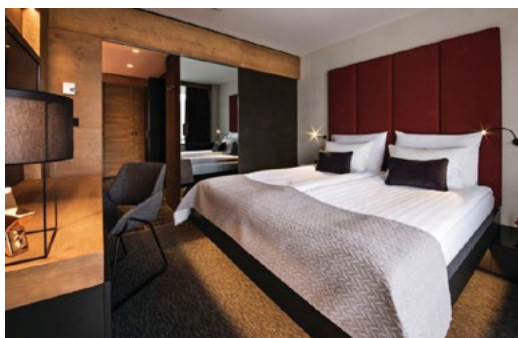

## Uz vrhunske mebloJOGI® krevete vaše sobe će izgledati još lepše

Jogi Kreveti namenjeni za opremanje hotela I turističkih smeštaja vam garantuju kvalitet, praktičnost I estetski izgled. Vašim gostima nude pravi mali spavački raj u koji će se vraćati sa radošću.