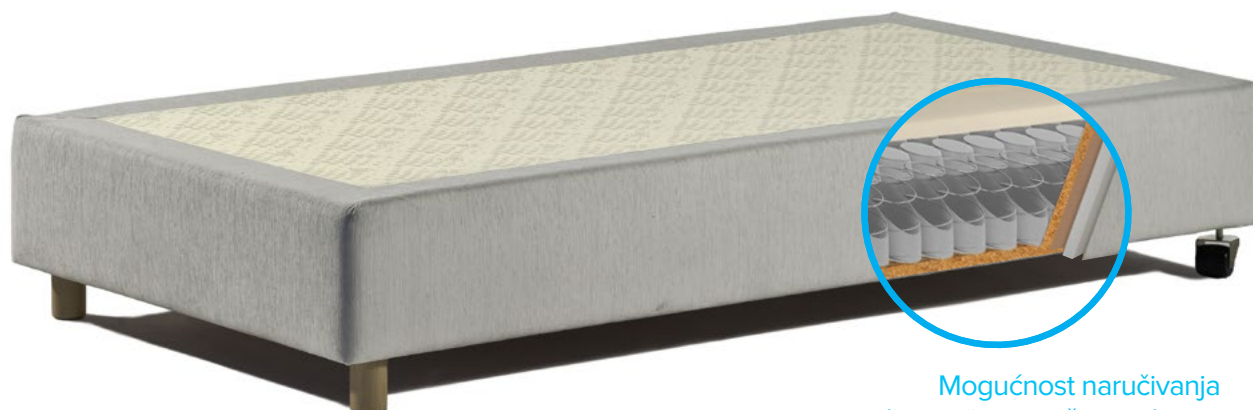

Funkcionalan, kvalitetan I
prilagodljiv vašim željama

Pogodno za objekte

mebloJOGI® Prestige

Mogućnost naručivanja
dimenzija po vašem zahtevu

Širok izbor rešenja potpuno prilagodljiv vašim željama..

- **Mnogo opcija koje možete izabrati su potpuno prilagodljive vašim željama. Opružna osnova kreveta omogućava maksimalno prilagođavanje dušek u I telu. Koristimo džepičasto opružno jezgro koja je obložena tvrdom poliuretanskom penom I ugrađena u drvenu konstrukciju.**
- **Možete birati između više od 300 uzoraka tkanina i veštačke kože.**
- **Birajte između drvenih nogu u visini od 8 cm do 15 cm. Uzglavlje sa točkicama koji olakšavaju pomeranje.**
- **Bočna ojačanja od poliuretanske pene i gornji sloj kreveta su neklizajući.**
- **Možete birati između dve visine niže 23 cm i više 30cm. *visina bez nogu.**
- **Pogodno za sve mebloJOGI® duške.**