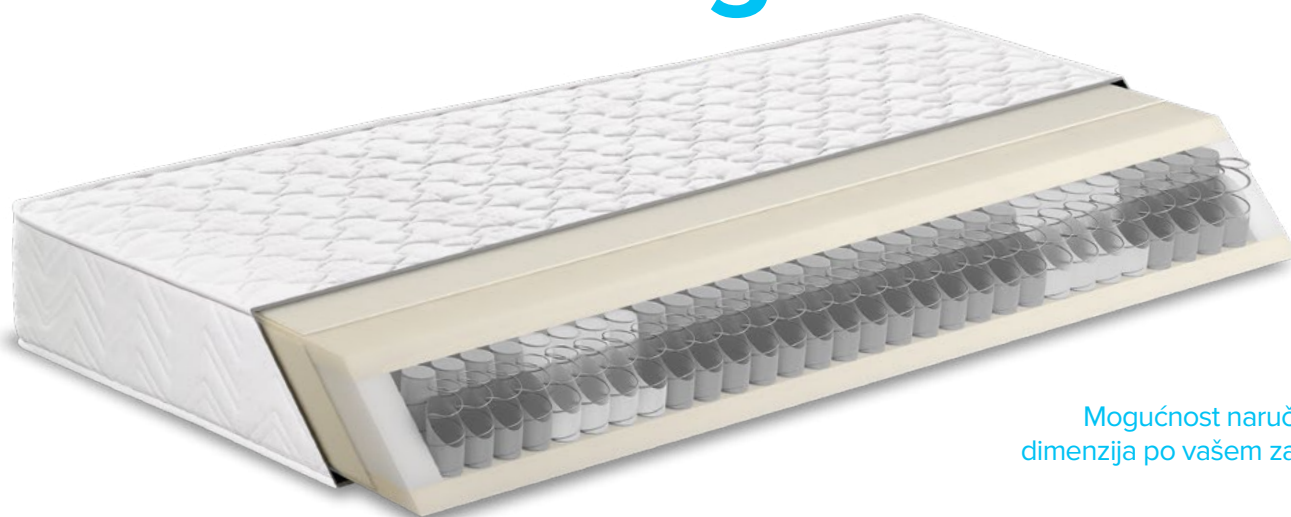

Vrhunska udobnost
spavanja na
iznadstandardnoj visini

Pogodno za objekte

mebloJOGI® Prestige H30

Mogućnost naručivanja
dimenzija po vašem zahtevu

POTPORA

- Kvalitetna ergonomska džepičasta opružna jezgra visine 20 cm sa debljinom žice od 1,7mm i 1,9mm omogućava odličnu podršku telu spavača.
- Isključivo opruge pod pritiskom tela reaguju, a ostale miruju. Tačkasto podesive opruge drže kičmu spavača u pravilnom položaju, fiziološki poravnatu, a mišiće u opuštenom stanju.
- Bočna ojačanja od visokokvalitetne Puhin® pene pružaju čvrstinu i olakšavaju ustajanje.

UDOBNOST

- Puhin® pena u visinini od 4 cm i gustom od 25kg po m³, ublažava pritisak spavača na krevet i omogućava opuštajući san.
- Visokokvalitetna Puhin® pena je fleksibilna i elastična, savršeno zadržava svoj oblik ali se dobro prilagođava telu spavača. Pena je hipoalergena i pogodna za osobe sa astmom ili alergijama.

NAVLAKA ZA DUŠEK

- Izuzetno udobna i meka dušična navlaka ispunjava standarde EN5971&2 za smanjenu zapaljivost.
- Pleteno od prozračnih poliesterskih vlakana koje odlično regulišu višak telesnih tečnosti uz prošiveni sintetički pamuk pruža prijatnu mekoću.
- Pletenina ima sertifikat najviše klase, koji garantuje da proizvod ne sadrži štetne materije i supstance i stoga je bezbedan za zdravlje ljudi i životnu sredinu.
- Mogućnost izbora dušične navlake od tkanine ili pletenine.