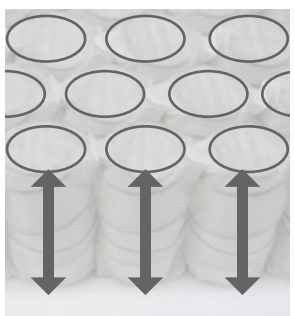

## KLASIČNO JEZGRO

Klasično Bonnell jezgro je napravljeno od opruga koje su međusobno povezane spiralnom žicom. Navoj opruge je širi na vrhu i dnu nego na sredini, o oblik opruge je sličan peščanom satu. Dušek sa Bonnell jezgrom se prilagođava telu ravnomerno, ali ne tačkasto, tako da je dušek obično tvrdi.

## DŽEPIČASTO OPRUŽNO JEZGRO

Džepičasto opružno jezgro pruža optimalnu podršku telu i istovremeno omogućava izuzetnu udobnost. Podržava telo po celoj površini i time obezbeđuje pravilan, fiziološki poravnat položaj kičme i opušteno mišiće. Pojedinačne opruge su

## DŽEPIČASTO PLUS JEZGRO

Džepičasto klasično i džepičasto plus jezgro razlikuju se u načinu postavljanja pojedinačnih opruga. Džepičasto plus jezgro ima opruge raspoređene tako da je postignuta maksimalna gustina opruga po jedinici površine, čak za 30% više od klasičnog džepičastog